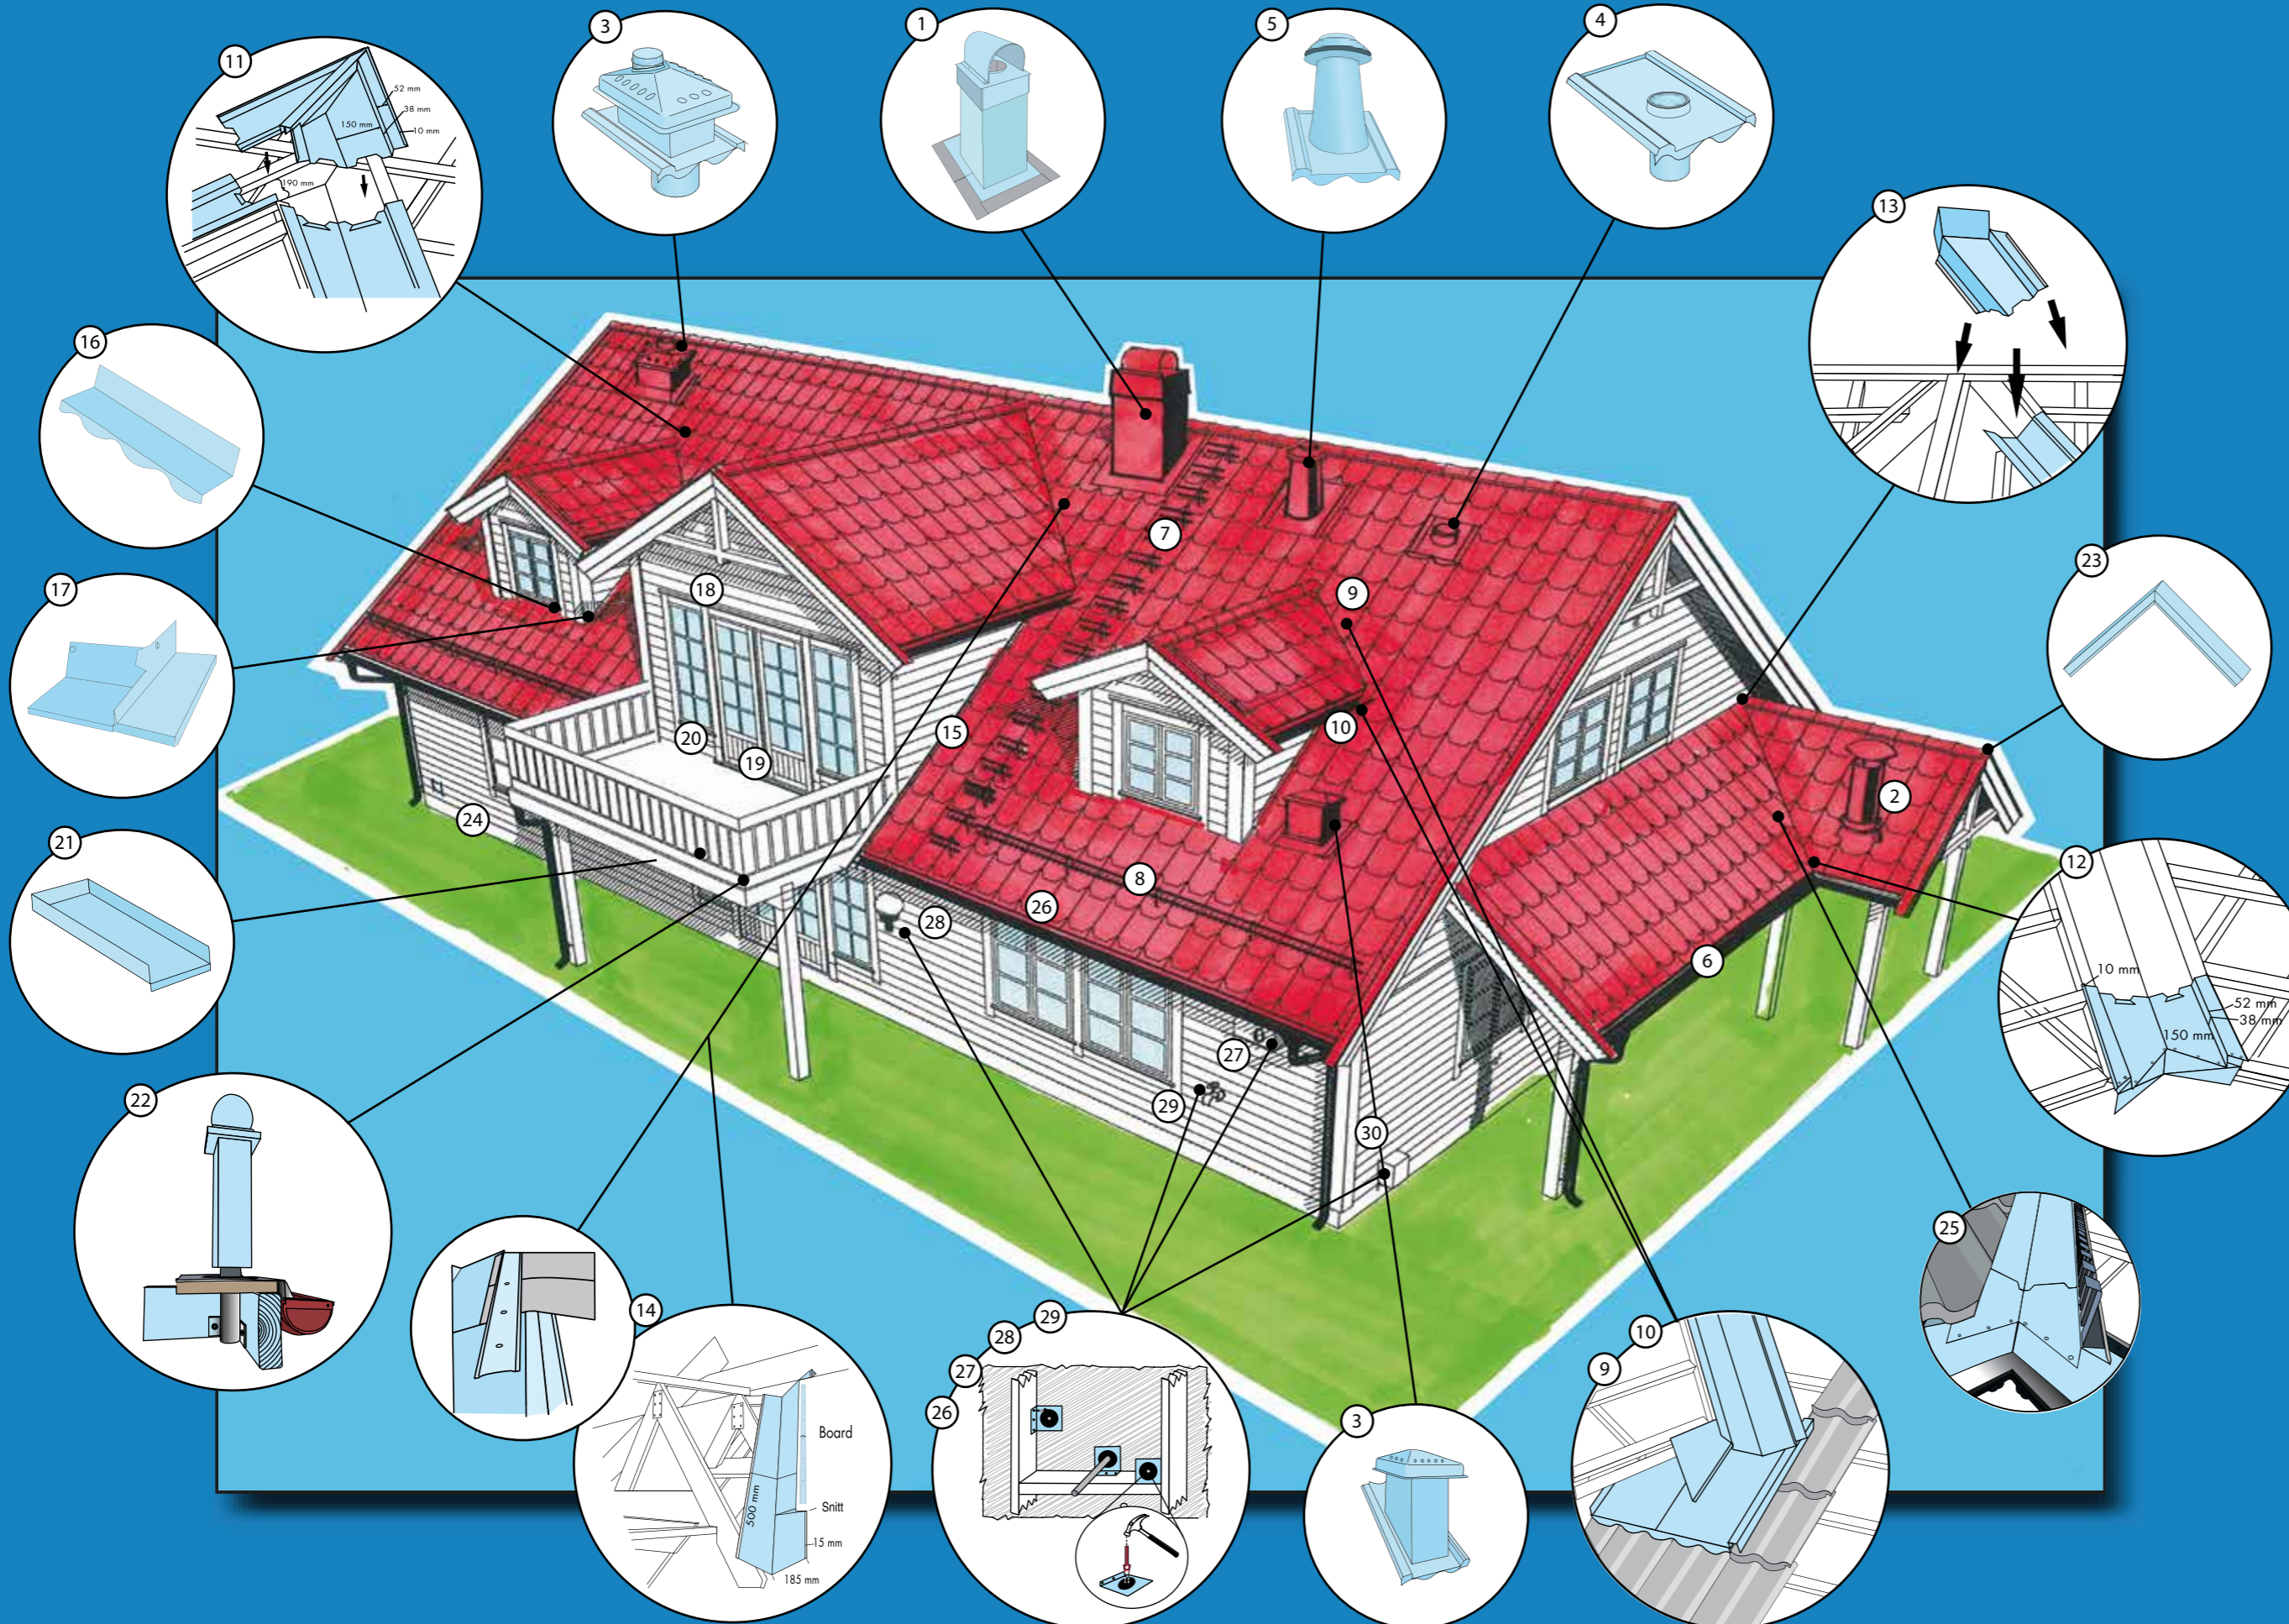

BLIKKMANN'S - unike produktløsninger

BLIKKMANN

Har satt fokus på kostnadene, tekniske løsninger, montasjevennlighet, kvalitet og design.

1. Pipebeslag
2. Gasspipebeslag
3. Takhatt ventilasjon
4. Takhatt soilutlufting
5. Takhatt kombihette (Radon eller kjøkkenvent)
6. Takrenner (stål/alu)
7. Stigetrinn
8. Snøfanger
9. Vinkelrenner
10. Vinkelrenneskuff
11. Vinkelrennetoppgjæring
12. Vinkelrennebegynnelse
13. Vinkelrenneavslutning
14. Vinkelunderrenne
15. Vegg-takbeslag
16. Profilbeslag
17. Profilbeslaghjørnegjæring
18. Vindusbeslag
19. Dørbeslag
20. Balkongbeslag
21. Balkongskuffer
22. Balkongstolpe
23. Vindskibeslag
24. Muselist
25. Vinkelrennelist
26. Fuglelist
27. Tetteplater ventilasjon
28. Tetteplater elektriker
29. Tetteplater rørlegger
30. Tetteplater Fibernett